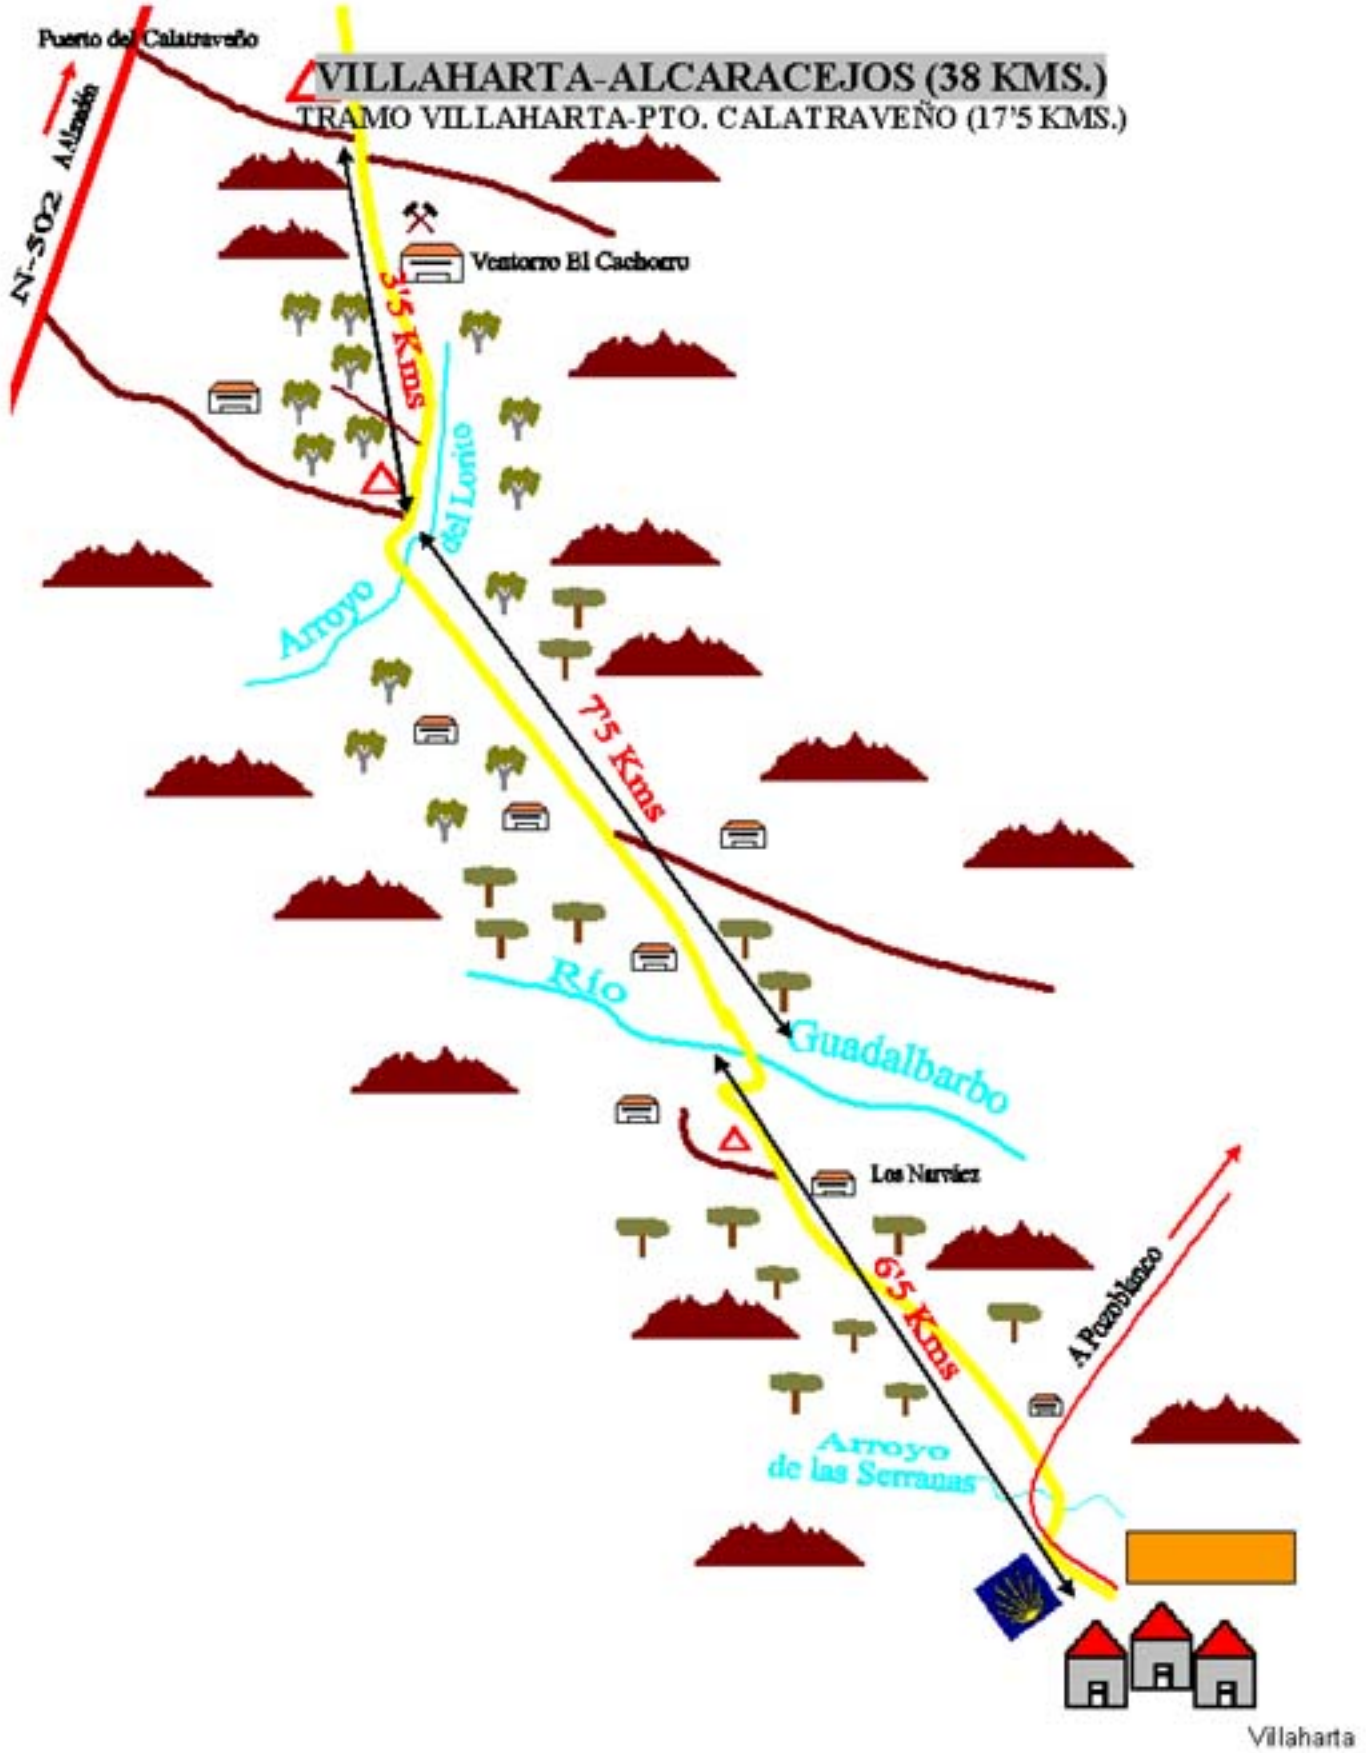

Puerto de Calatraveño

VILLAHARTA-ALCARACEJOS (38 KMS.)

TRAMO VILLAHARTA-PTO. CALATRAVEÑO (17'5 KMS.)

Villaharta